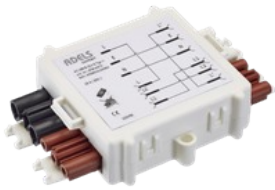

Adels Schakelbox type III Verdeler voor stekerbaar installeren Schakelbox 3-polig 1805283

Bestelnummer:	1805283
Productcode:	979C43T3
EAN code:	4028012124084
Productgroep:	Verdeler voor stekerbaar installeren
Omschrijving:	Wisselschakelbox voor stekerbaar installeren, 16A 1,5mm ² , 3-polig
Merk:	Adels
Serie:	Schakelbox
Type:	3-polig
Kortingsgroep:	AD1

Adels-Contact introduceert vier nieuwe schakelboxen op de markt als aanvulling op het succesvolle AC 166G systeem voor stekerbare installaties. Deze platte schakel- en verdeelboxen kan de installateur eenvoudig verwerken in holle wanden of op systeemplafonds om verlichting te schakelen en/of stroom te verdelen.

Voorgemonteerde schakelboxen

De toepassingen van deze nieuwe schakelboxen variëren van een 20A-stroomverdeler tot (wissel)schakelaars aangestuurd door bewegingsmelders of wandschakelaars. De schakelboxen zijn volgens de norm standaard voorzien van ingebouwde trekontlasting en worden volledig voorgemonteerd aangeleverd. Alles vanzelfsprekend conform de EN 61535 norm.

Verdeelbox type IV: stroom verdelen naar de verschillende ruimtes over het plafond (achter het systeemplafond), voorzien van 1 ingang en 3 uitgangen, voor met name verlichtingstoepassingen voor utiliteitsgebouwen