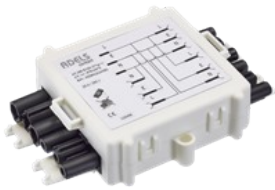

Verdeelboxen

3-polig

ADELS
contact

Productgroep:	Verdeler voor stekerbaar installeren
Merk:	Adels
Type:	3-polig
Nom. (meet)spanning (V):	230
Aantal polen:	3
Beschermingsgraad (IP):	IP54
Aantal ingangen:	1
Kleur codering/contactinzetstuk:	Zwart
Materiaal behuizing:	Polyamide (PA)
Lengte (mm):	130
Hoogte (mm):	40
Breedte (mm):	100
Type geïntegreerde schakeling:	Geen

Adels-Contact introduceert vier nieuwe schakelboxen op de markt als aanvulling op het succesvolle AC 166G systeem voor stekerbare installaties. Deze platte schakel- en verdeelboxen kan de installateur eenvoudig verwerken in holle wanden of op systeemplafonds om verlichting te schakelen en/of stroom te verdelen.

Voorgemonteerde schakelboxen

De toepassingen van deze nieuwe schakelboxen variëren van een 20A-stroomverdeler tot (wissel)schakelaars aangestuurd door bewegingsmelders of wandschakelaars. De schakelboxen zijn volgens de norm standaard voorzien van ingebouwde trekontlasting en worden volledig voorgemonteerd aangeleverd. Alles vanzelfsprekend conform de EN 61535 norm.

Verdeelbox type IV: stroom verdelen naar de verschillende ruimtes over het plafond (achter het systeemplafond), voorzien van 1 ingang en 3 uitgangen, voor met name verlichtingstoepassingen voor utiliteitsgebouwen