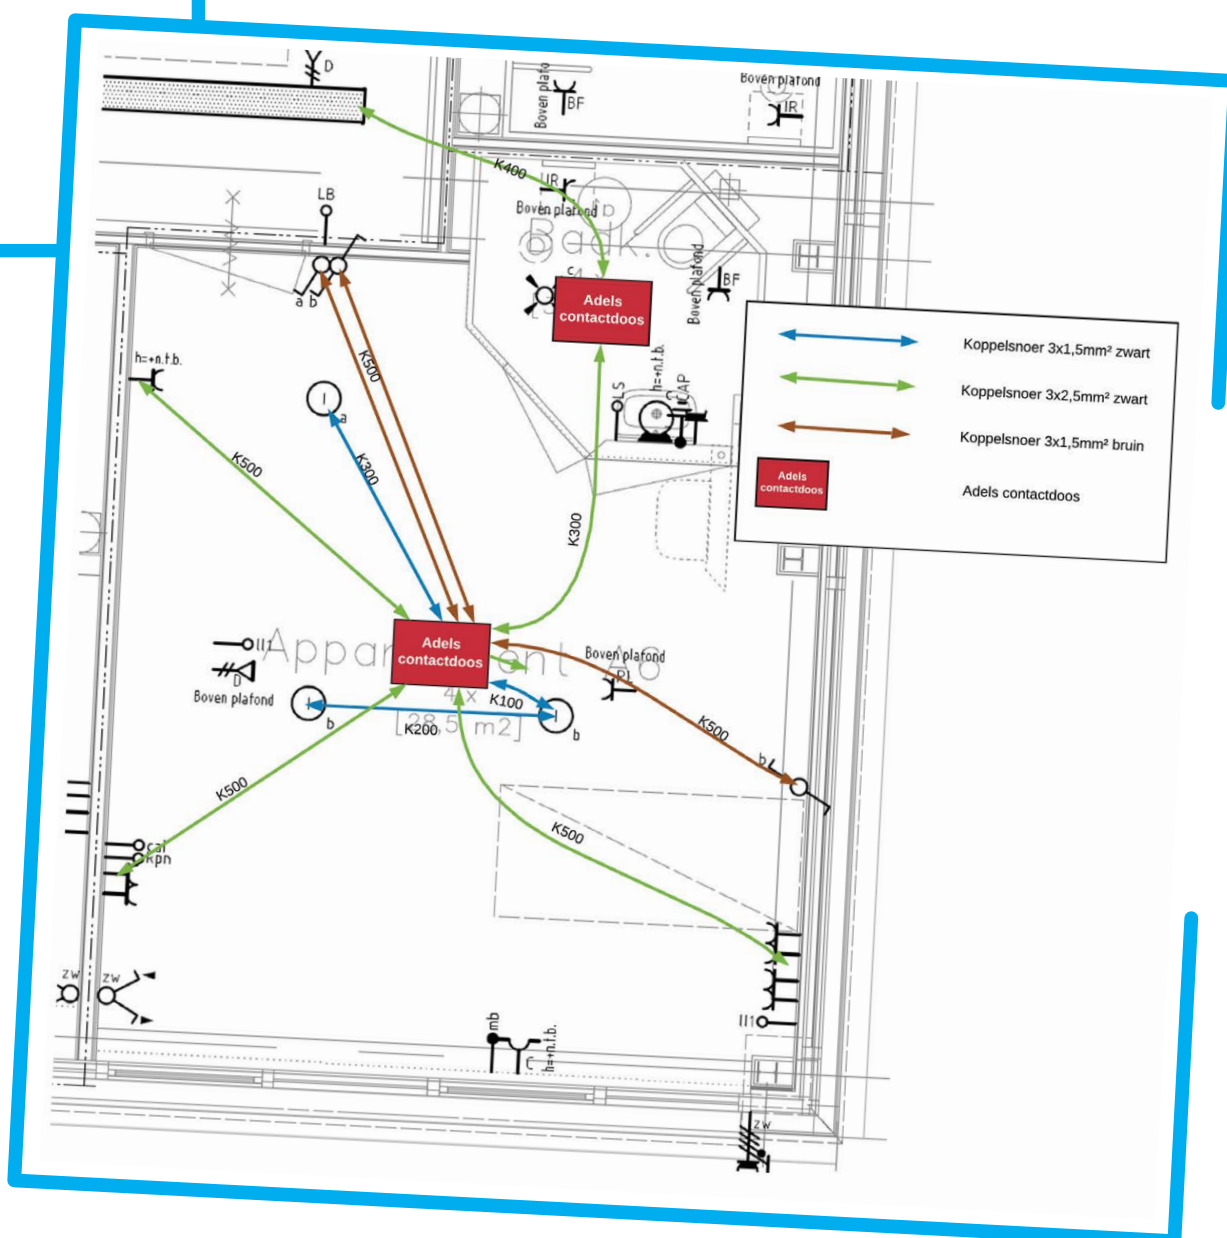

Voor alle vragen die je hebt op het gebied van stekbaar installeren kan je terecht bij onze specialisten. Heb je een project onderhanden waarbij je stekbaar installeren wilt toepassen, dan komt onze adviseur graag bij je langs voor een persoonlijk advies.

Compleet advies op maat

Op basis van de aangeleverde tekeningen van het project maakt de projectengineer een projectie en offerte op maat. Deze projectie is tot in detail uitgewerkt. Vanaf de meterkast of voedingspunt worden de snoeren ingetekend naar de verdelers en naar het toe te passen (prefab) schakelmateriaal. De groepenverdeling is ook eenvoudig af te lezen in de gemaakte projectietekeningen. De bijgevoegde materiaallijst geeft een goed overzicht met daarin duidelijk weergegeven de types en aantallen snoeren met de bruto prijzen en natuurlijk de bruto totaalprijs voor het project. Vanzelfsprekend wordt gerekend conform de wettelijke normen en eisen. Zo heb je snel inzichtelijk wat de totaalkosten zijn. Onze adviseur komt de projectie vervolgens in een persoonlijk gesprek toelichten.

Begeleiding van bestelling tot levering

Ten aanzien van de levering kunnen we tevens veel werk voor jou uit handen nemen. In samenwerking met onze groothandelspartners zorgen we ervoor dat de materialen per verdieping of per ruimte worden verpakt en op het juiste moment op de bouwplaats worden geleverd. Dat is nog eens efficiënt en tijdsbesparend!

Voorbeeld projectering door Hemmink