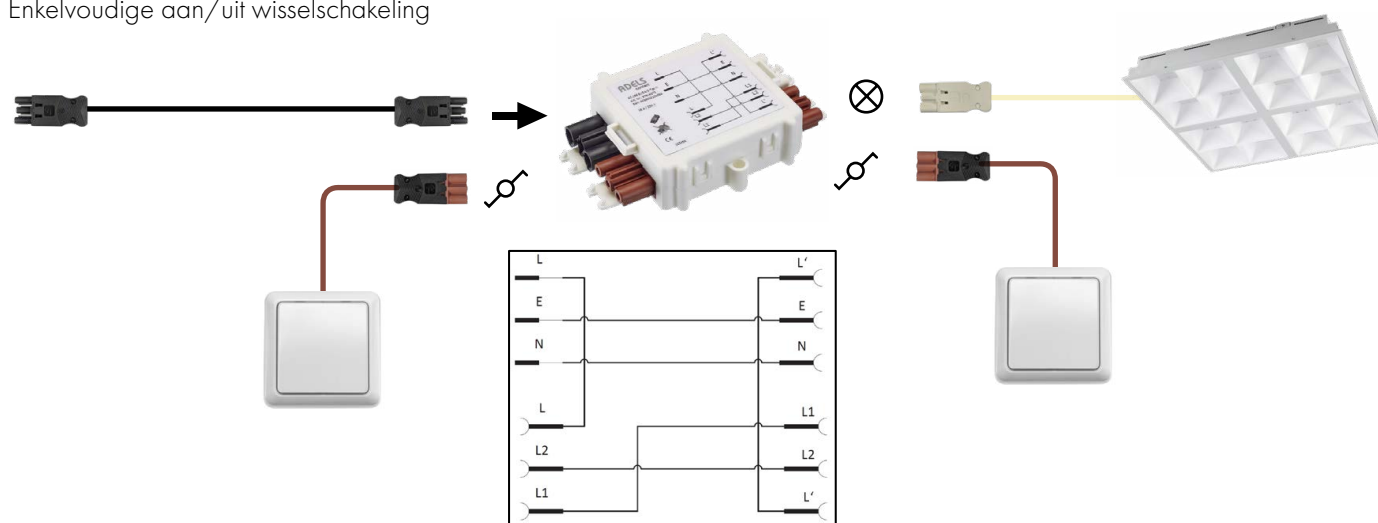

Voorbeeld projectering door Hemmink

TOEPASSING ADELS SCHAKELBOXEN

Met het AC166G-systeem en de diverse platte schakel- en verdeelboxen van Adels-Contact kun je snel en veilig alle verlichtingspunten of armaturen en andere aansluitingen zoals wandcontactdozen en schakelaars van voeding voorzien. De platte boxen kun je direct in holle wanden of op systeemplafonds verwerken.

Hieronder laten we één oplossing zien*. Op adels-stekerbaar.nl zijn de andere schema's terug te vinden.

Wissel schakelbox type 3

Enkelvoudige aan/uit wisselschakeling

Adels boxen 3-polig; wisselschakelbox: Een box voor het realiseren van een wisselschakeling (hotelschakeling). Op deze box kunnen naast de aanvoer (zwart) 2 wisselschakelaars worden aangesloten (bruin) en natuurlijk de uitgang naar de te schakelen verlichting (wit).