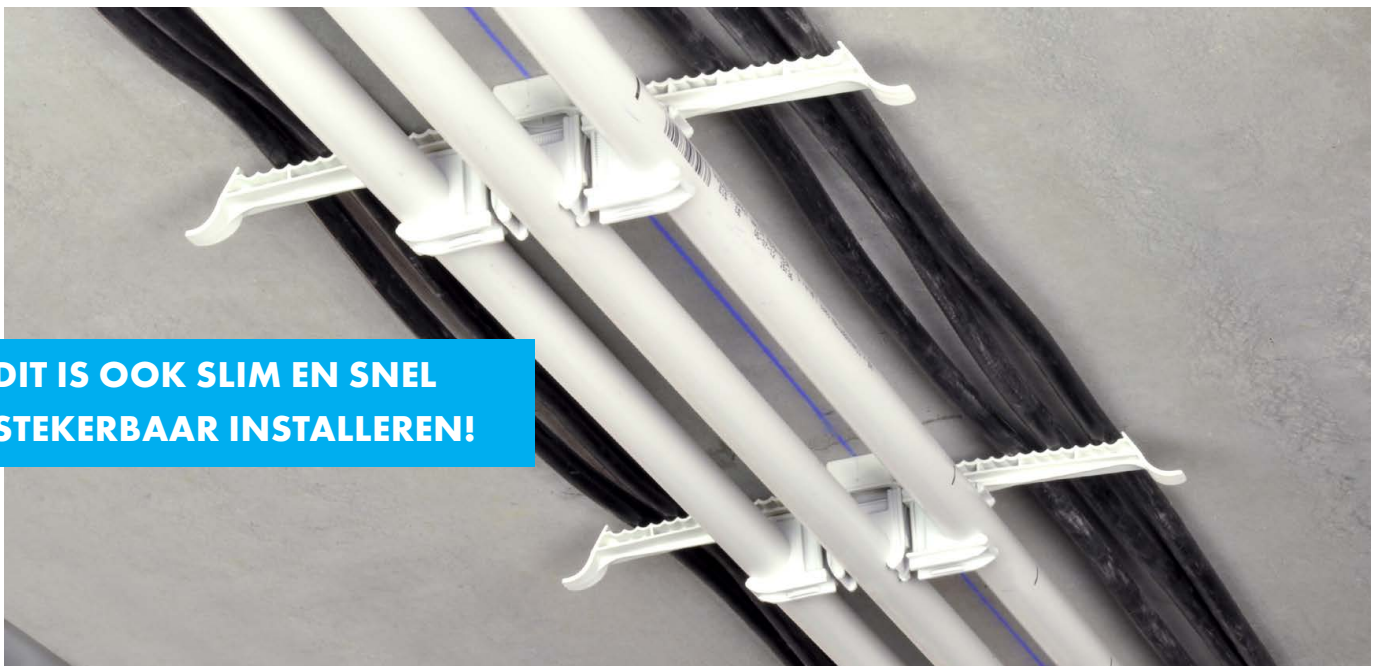

COMPATIBILITEIT EN ADELS

De Adels producten zijn bewezen veilig uitwisselbaar met het GST18-systeem. Dit is uitgebreid beschreven in de compatibiliteitsverklaring en is onderbouwd met de onderliggende DEKRA testrapporten.

Deze zijn op te vragen bij Hemmink via 038-469 82 05 of info@hemmink.nl.

Onze totaaloplossing voor Slim & Snel installeren

De Adels producten kunnen eenvoudig gecombineerd worden met het bevestigingsmateriaal van JMV en Schnabl. Samen vormen deze modulair inzetbare producten moeiteloos een efficiënte buis-, kabel- of stekerbare installatie. Denk bijvoorbeeld aan montageplaten, kabeldozen, zadels, (kabel)beugels en klempluggen.

Meer weten?

Wil je meer weten over de mogelijkheden of een van onze filmpjes, blogs of klantenreferenties bekijken? Of wil je uitrekenen wat jij kan besparen in je volgende project door deze stekerbare te installeren? Bekijk dan eens onze website adels-stekbaar.nl.

**Eigen
projectengineers**

**Persoonlijk
advies op maat**

Snel service

**DIT IS OOK SLIM EN SNEL
STEKERBAAR INSTALLEREN!**