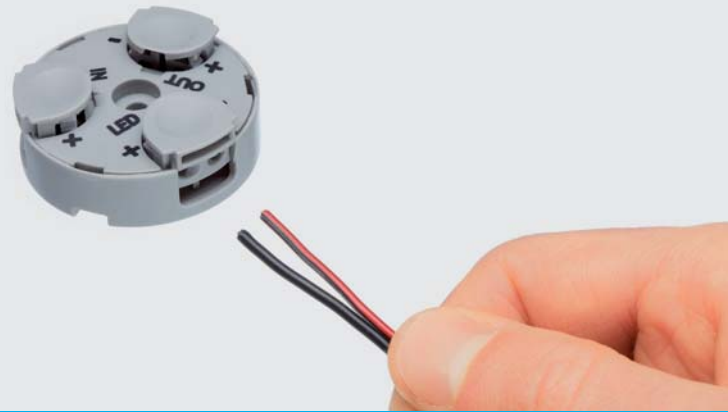

terminaLED®

NIEUW PRODUCT

VERDEELBOX VOOR LED-SPOTS IN SERIESCHAKELING

Snel, voordelig en tijdbesparend

De gepatenteerde terminaLED®, voor het snel en betrouwbaar in serie schakelen van LED-spots in keukens, meubels, displays, koofverlichting etc.

De 2-aderige kabel worden zonder te strippen in de box gestoken en met één vingerdruk aangesloten (plug & play): Van LED-driver naar eerste, tweede, ..., laatste spot.

De voordelen t.o.v. bestaande aansluittechnieken zijn overduidelijk:

- Geen geconfectioneerde kabels meer met voorgesneden stekers
- Geen stervormige bekabeling
- Kabels worden in het werk van de rol op maat geknipt
- Lage materiaalkosten
- Korte- en snelle montagetijd (grote tijdsbesparing)