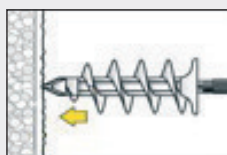

8.15 CELO Isolatieplaat wokkel IPL

Nylon PA6 en UV-bestendig

Isolatieplaat wokkel voor alle voor komende lichte bevestigingen zoals noodverlichting en armaturen enz. op houtwolcementplaten. Maar ook zeer goed te gebruiken in PIR, PUR en Polystyreen platen.

De voordelen

- 1 Eenvoudig te monteren.
- 2 Volledig Nylon verweert dus niet.
- 3 Geen koudebrug.

De ondergronden

Pir en Pur

Houtwolcement

De montage

- 1 Plaats de IPL in de ondergrond.
- 2 Voorboren niet nodig, behalve in houtwolcementplaten voorboren met 8mm.
- 3 Draai de schroef of bout in de IPL.

CELO Isolatieplaat wokkel IPL

Nylon PA6 en UV-bestendig

8

Type	Artikelnr.	Aan-drijving	Klemdikte mm	Schroef-dikte mm	Totale lengte mm	Verpak-kings-inhoud	Inhoud overdoos
IPL 60	508160	Torx 40	30+ klemdikte	4,5-5,0	58	25	300
IPL 95	508165	SW 13	40+ klemdikte	8-10 M8	97	25	200