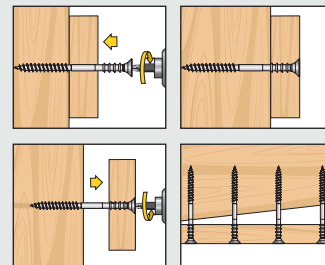

5.25 CELO Stelschroef JS

Elektrolytisch verzinkt

Stalen elektrolytisch verzinkte stelschroef, uitermate geschikt voor het uitvullen en traploos stellen van rachelwerk.

De voordelen

- 1 Geen uitvulplaatjes meer nodig
- 2 Snelle montage
- 3 Traploos stellen
- 4 Toepasbaar in houten ondergronden

De montage

- 1 Stelschroef door de rachel draaien in de ondergrond schroeven
- 2 Zorg ervoor dat de ringen onder de kop in de rachel vast zitten
- 3 Door de stelschroef links of rechtsom te draaien is het regelwerk traploos te stellen

Ondergronden

Hout

5

CELO Stelschroef JS

Elektrolytisch verzinkt

Type	Artikelnr.	Schroef Ø mm	Schroef- lengte mm	Min. plaatsings- diepte mm	Verpak- kings- inhoud	Inhoud overdoos
JS 6 x 60	505605	6	60	40	100	2000
JS 6 x 80	505615	6	80	40	100	1500
JS 6 x 100	505625	6	100	40	100	1000
JS 6 x 120	505635	6	120	40	100	800
JS 6 x 145	505645	6	145	40	100	600