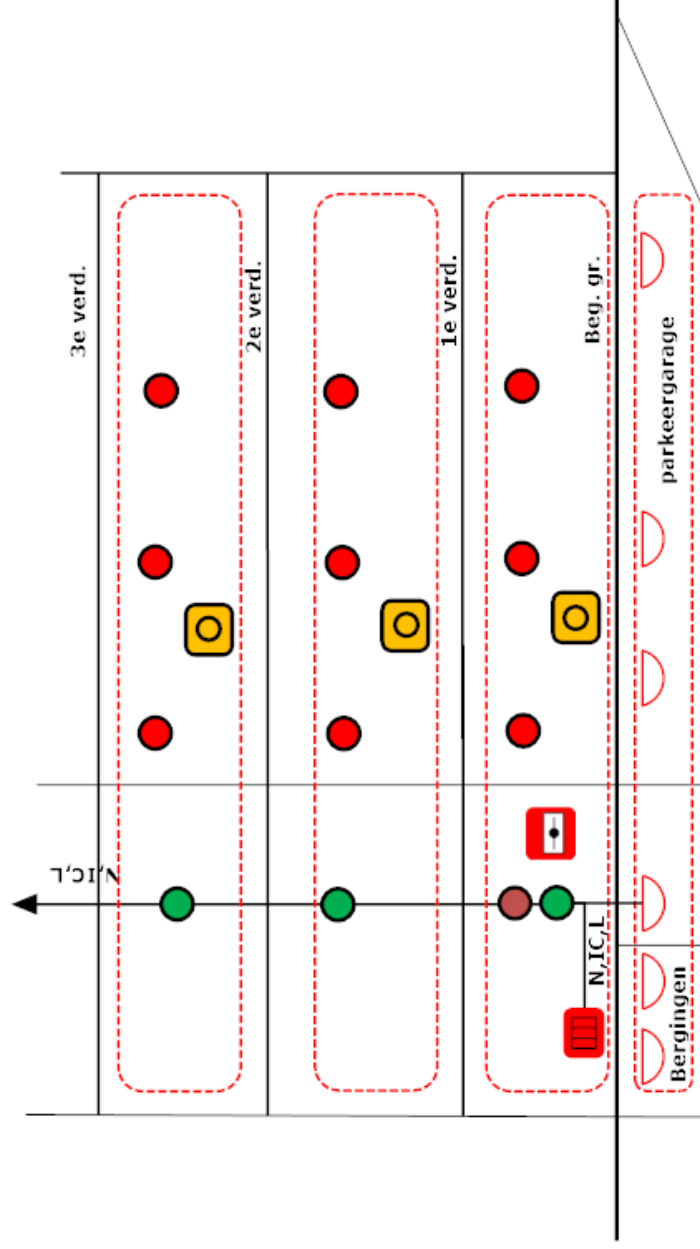

Voorbeeld opbouw Ei installatie bedraad koppelen van RF groepen.

 Rookmelders met RF koppeling

 Rookmelders met RF koppeling en bedrade koppeling, 230V voeding

 Ei 450 Controle unit, lokaliseren binnen de RF groep

 Ei 1529 Test/Locate/Hush schakelaar (lokaliseren welke verdieping, andere verdiepingen uit alarm zetten)

Overig toe te voegen:

 Relais (o.a. liftsturing, deurdrangers)

 Handmelder

1 RF groep, (maximaal 30 RF componenten)