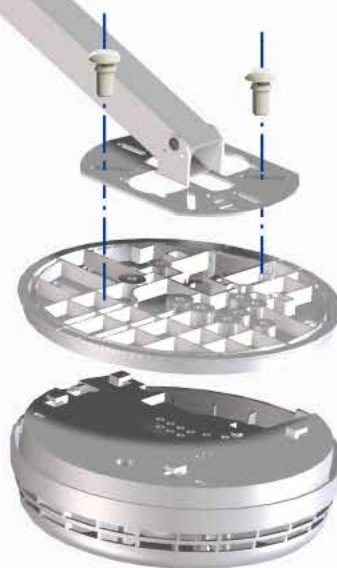

JMV - Montage instructie Universele Rookmelderpendel

Volgens NEN 2555 - 2008 tabel 2

270 - 500 mm

- 2x
- 2x
- 2x
- 4x

JMV - Montage instructie Universele Rookmelderpendel vast Voor de geschakelde woningbouw

Volgens NEN 2555 - 2008 tabel 2