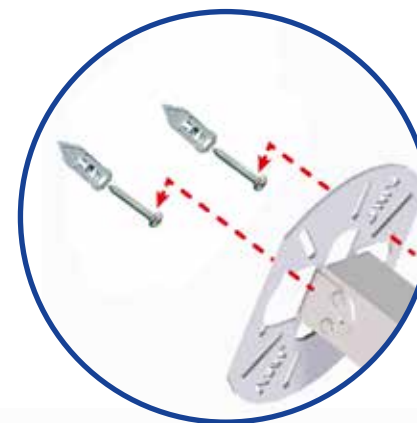

JMV - Montage instructie Universele Rookmelderpendel

Volgens NEN 2555 - 2008 tabel 2

270 - 500 mm

- 2x
- 2x
- 2x
- 4x

JMV - Montage instructie Universele Rookmelderpendel vast Voor de geschakelde woningbouw