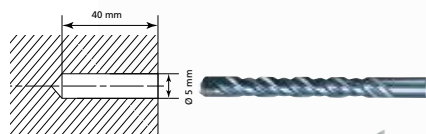

JMV - Montage instructie Universele Rookmelderpendel

Volgens NEN 2555 - 2008 tabel 2

270 - 500 mm

- 2x
- 2x
- 2x
- 4x

JMV - Montage instructie Universele Rookmelderpendel vast Voor de geschakelde woningbouw