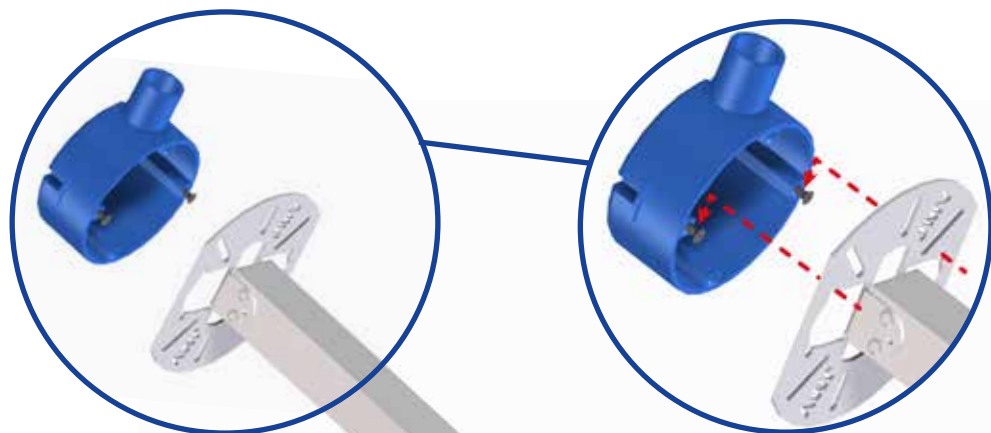

JMV - Montage instructie Universele Rookmelderpendel

Volgens NEN 2555 - 2008 tabel 2

270 - 500 mm

- 2x
- 2x
- 2x
- 4x

JMV - Montage instructie Universele Rookmelderpendel vast Voor de geschakelde woningbouw

Volgens NEN 2555 - 2008 tabel 2