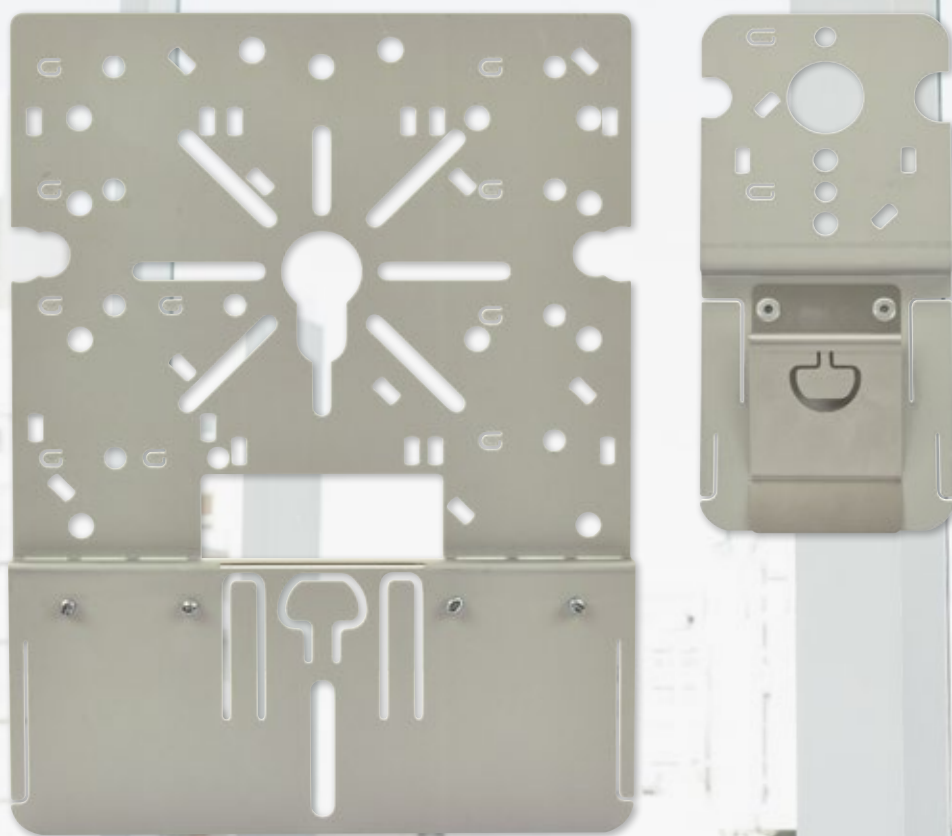

## JMV universele schetsplaat en zakleidingplaat

Ontwikkeld in samenwerking met installerend Nederland

- Universeel: geschikt voor alle kabelgoot en draadgoot
- Toepasbaar voor alle gangbare kabeldozen
- Geschikt voor stekerbaar installeren
- Geïntegreerde trekontlasting voor flexbuis 16 en 19 mm
- Te combineren met de Schnabl Euro-Clip voor buismontage
- Snelmontage zonder gereedschap

## Bevestigen zonder gereedschap

Bevestigen gaat gemakkelijk en zonder gereedschap: u klikt eenvoudig de schetsplaat op de kabelgoot. Met de flexibele 'vingers' wordt de schetsplaat, ook op draadgoten en verticale goten, stabiel bevestigd.

## Extra functionaliteiten

De JMV schetsplaat is ook uitermate geschikt voor stekerbaar installeren met verschillende merken stekkers. Er is plaats voor meerdere connectoren. Daarnaast heeft het product een geïntegreerde trekcontlasting voor flexbuis (16 en 19 mm) aan de zijkanten van de plaat.

## Te combineren met Euro-Clip

Met een ESV kabelgootclip klikt u eenvoudig een Euro-Clip aan de schetsplaat waarmee u vervolgens buis kunt bevestigen.