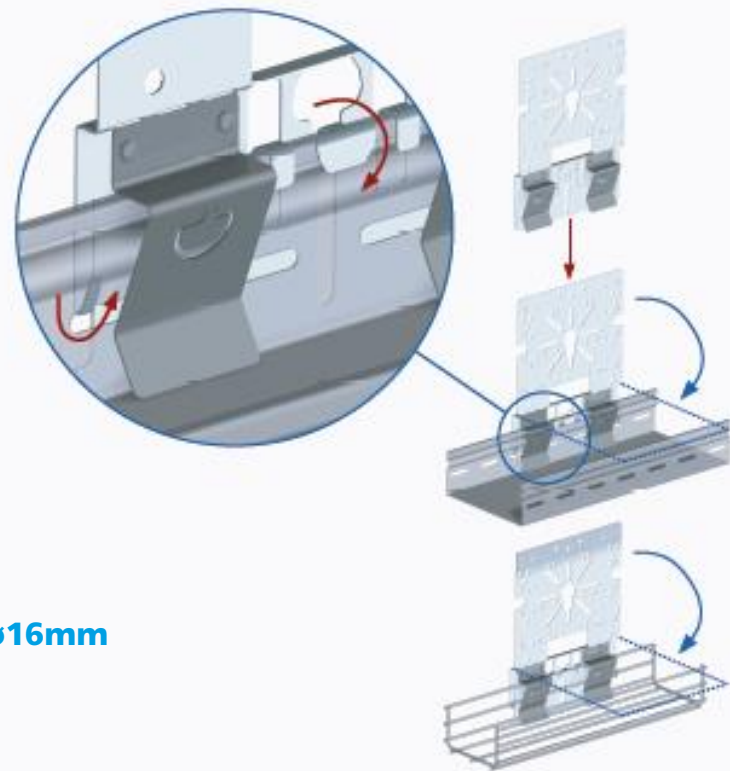

**Schnabl®**  
EC-Clip + ESV

Flex ø19/16mm

**WAGO®**  
INNOVATIVE CONNECTIONS

Type: 770-663 (pos 1-4)

Flex ø16mm

**WISKA®**  
make power smile

Bijv.: Combi 407  
ABB  
Attema

**Hemmink**