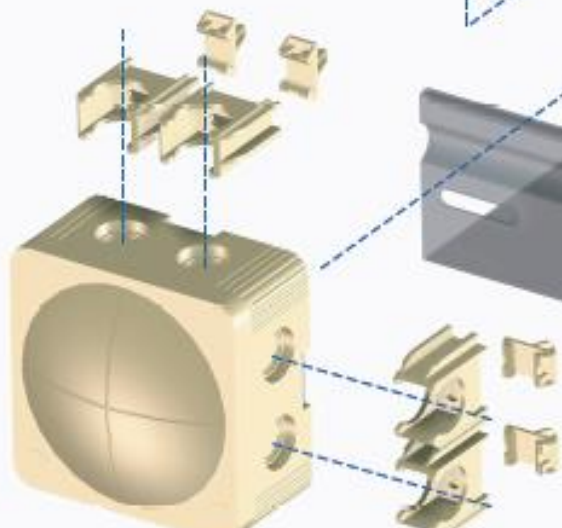

**Schnabl®**  
EC-Clip + ESV

Flex ø19/16mm

**WAGO®**  
INNOVATIVE CONNECTIONS

Type: 770-663 (pos 1-4)

Flex ø16mm

**WISKA®**  
make power smile

Bijv.: Combi 407  
ABB  
Attema

**Hemmink**