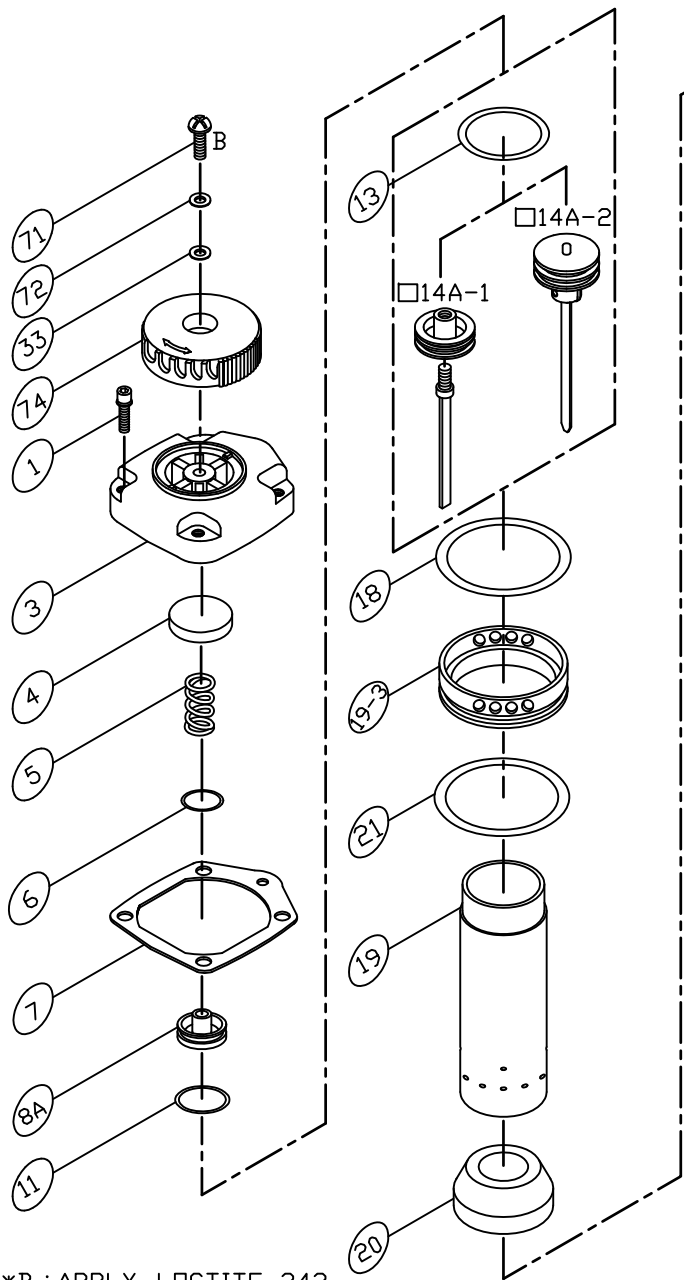

# MODEL : 1AB/E-25ULN

\*B : APPLY LOCTITE 242

**PARTS LIST (1AB/E-25ULN)**

**\*WHEN ORDERING SPARE PARTS, PLEASE STATE ITEM No, PART NO. AND DESCRIPTION.**

ITEM	PART NO	DESCRIPTION	QTY	ITEM	PART NO	DESCRIPTION	QTY	ITEM	PART NO	DESCRIPTION	QTY
01	HS05080BW-16	HEX. SOC. HD. BOLT+SW	4	51	11205101	PUSHER	1				
03	11100302	CAP	1	52	11205201	SLIDE BLOCK	1				
04	12100401	SEAL**	1	53	11305301	SPRING**	1				
05	12100501	SPRING**	1	54	11305401	ROD	1				
06	OR13824N	O RING**	1	56	11305601	SET BLOCK	1				
07	11100702	GASKET**	1	57	HS04070B-08	HEX. SOC. HD. BOLT	2				
08A	12100801A	HEAD VALVE ASM.	1	58	11205801	END CORE	1				
11	OR31824N	O RING**	1	59	13908102	STOPPER	1				
13	OR22431N	O RING**	1	60	32906001	SPRING	1				
14A-1	11201402A	DRIVER ASSEMBLY**	1	61	12506802	SET PLATE	1				
14A-2	11201401A	DRIVER ASSEMBLY**	1	62	13908401	STEPPED PIN	1				
18	OR44431N	O RING**	1	63	HS04070B-10	HEX. SOC. HD. BOLT	2				
19	11101904	CYLINDER	1	64	HS05080B-16	HEX. SOC. HD. BOLT	1				
19-3	11101903	COLLAR	1	65	LN0500N	LOCK NUT	1				
20	11002001	BUMPER**	1	66	11106601	COVER	1				
21	OR28318N	O RING**	1	67	12106401	AIR PLUG	1				
23	11102307	BODY	1	68	OR40030N	O RING**	1				
25	12102501	JOINT GUIDE	1	69	11306902	BRACKET	1				
26	ER0250R	E RING	2	71	US05080B-06	UM. HD. BOLT	1				
27	11009101	TOR. SPRING	1	72	FW050120B-10	FLAT WASHER	1				
28	11002801	TRIGGER	1	74	13907403	EXHAUST COVER	1				
31	10206201	STEPPED PIN	1	78	HS05080B-10	HEX. SOC. HD. BOLT	2				
32	11103201	STEPPED PIN	1								
33	12103301	SEAL	1								
36	OR01919N	O RING**	1								
40	12104002A	TRIGGER VALVE ASSEMBLY	1								
41	FH04070B-05	FLAT. HD. BOLT	2								
43	FH04070B-16	FLAT. HD. BOLT	2								
44	HS05080BW-20	HEX. SOC. HD. BOLT+SW	2								
46	11204604	NOSE	1								
47	11304701	SET PLATE	1								
48	12104501	SET PLATE	1								
49A	11304901A	STAPLE GUIDE UNIT	1								
50	11205004	MAGAZINE	1								