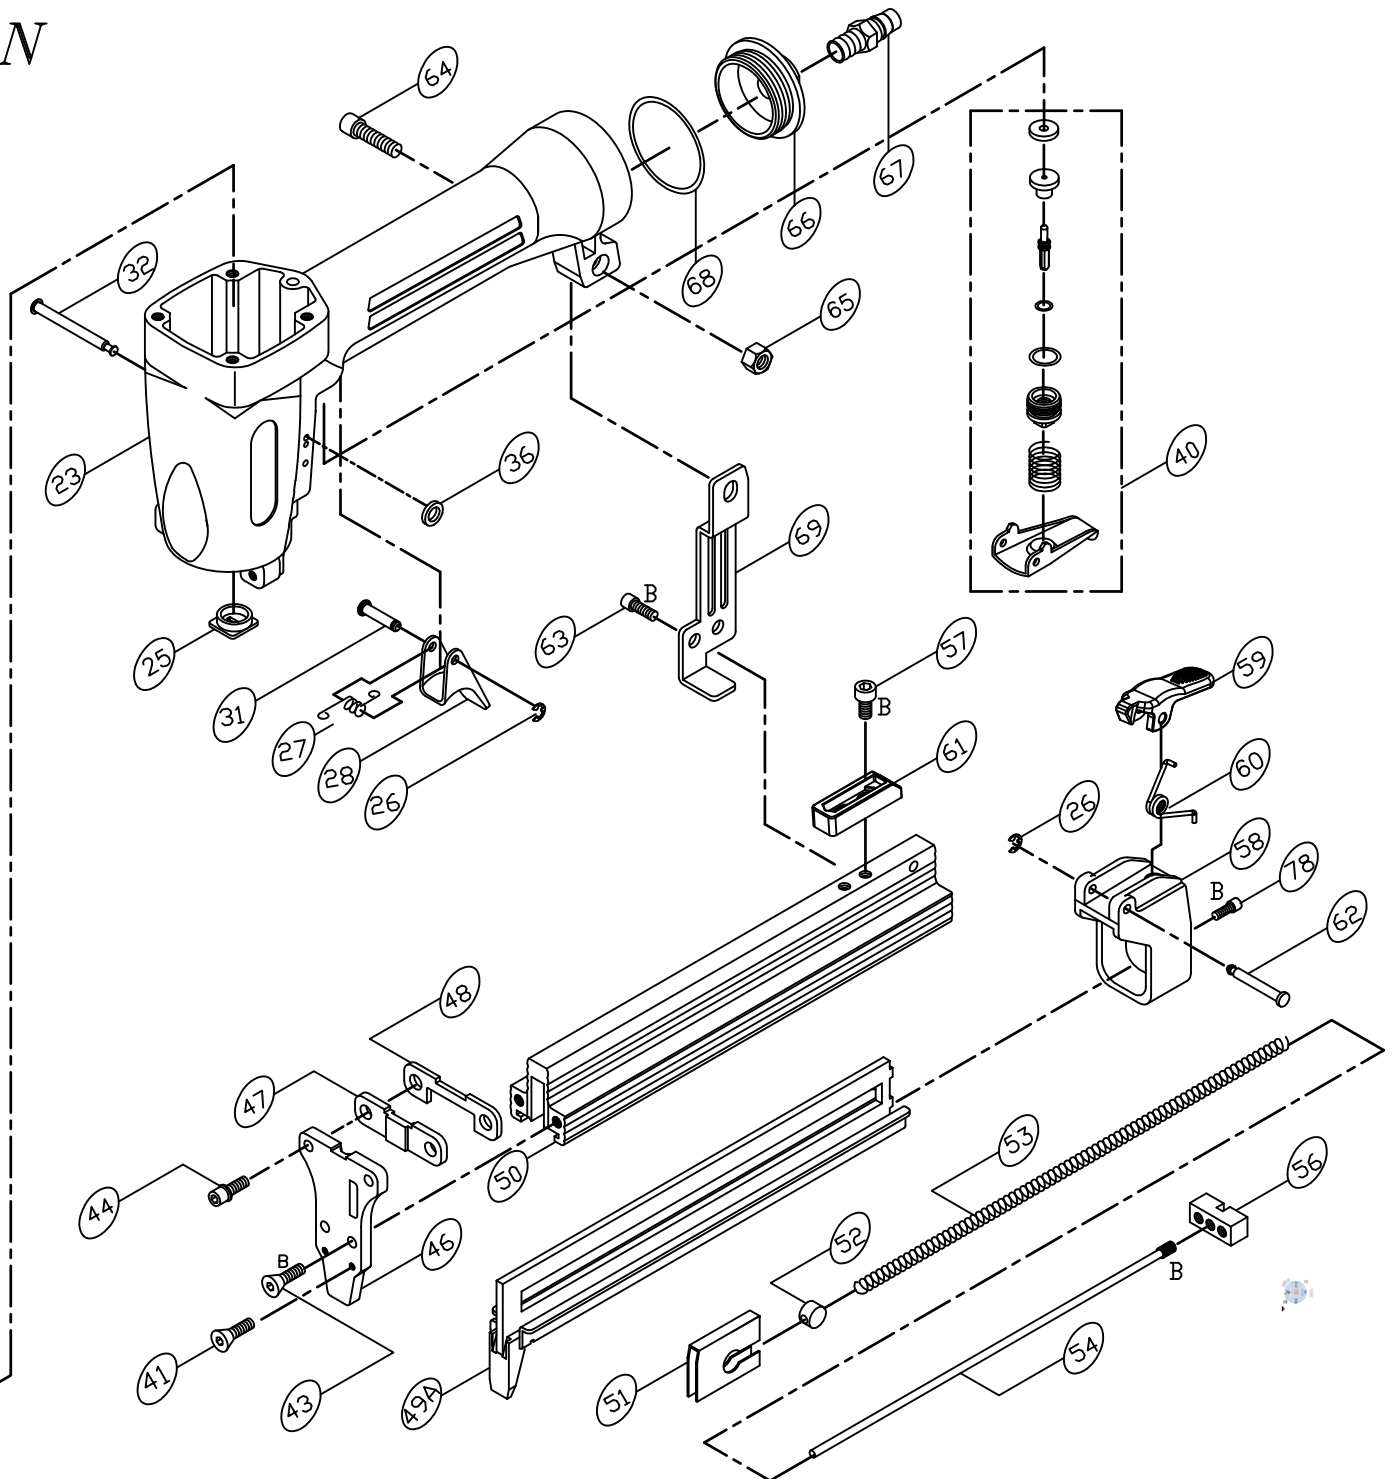

# MODEL : 1AB/E-25ULN

\*B : APPLY LOCTITE 242

**PARTS LIST (1AB/E-25ULN)**

**\*WHEN ORDERING SPARE PARTS, PLEASE STATE ITEM No, PART NO. AND DESCRIPTION.**

ITEM	PART NO	DESCRIPTION	QTY	ITEM	PART NO	DESCRIPTION	QTY	ITEM	PART NO	DESCRIPTION	QTY
01	HS05080BW-16	HEX. SOC. HD. BOLT+SW	4	51	11205101	PUSHER	1				
03	11100302	CAP	1	52	11205201	SLIDE BLOCK	1				
04	12100401	SEAL**	1	53	11305301	SPRING**	1				
05	12100501	SPRING**	1	54	11305401	ROD	1				
06	OR13824N	O RING**	1	56	11305601	SET BLOCK	1				
07	11100702	GASKET**	1	57	HS04070B-08	HEX. SOC. HD. BOLT	2				
08A	12100801A	HEAD VALVE ASM.	1	58	11205801	END CORE	1				
11	OR31824N	O RING**	1	59	13908102	STOPPER	1				
13	OR22431N	O RING**	1	60	32906001	SPRING	1				
14A-1	11201402A	DRIVER ASSEMBLY**	1	61	12506802	SET PLATE	1				
14A-2	11201401A	DRIVER ASSEMBLY**	1	62	13908401	STEPPED PIN	1				
18	OR44431N	O RING**	1	63	HS04070B-10	HEX. SOC. HD. BOLT	2				
19	11101904	CYLINDER	1	64	HS05080B-16	HEX. SOC. HD. BOLT	1				
19-3	11101903	COLLAR	1	65	LN0500N	LOCK NUT	1				
20	11002001	BUMPER**	1	66	11106601	COVER	1				
21	OR28318N	O RING**	1	67	12106401	AIR PLUG	1				
23	11102307	BODY	1	68	OR40030N	O RING**	1				
25	12102501	JOINT GUIDE	1	69	11306902	BRACKET	1				
26	ER0250R	E RING	2	71	US05080B-06	UM. HD. BOLT	1				
27	11009101	TOR. SPRING	1	72	FW050120B-10	FLAT WASHER	1				
28	11002801	TRIGGER	1	74	13907403	EXHAUST COVER	1				
31	10206201	STEPPED PIN	1	78	HS05080B-10	HEX. SOC. HD. BOLT	2				
32	11103201	STEPPED PIN	1								
33	12103301	SEAL	1								
36	OR01919N	O RING**	1								
40	12104002A	TRIGGER VALVE ASSEMBLY	1								
41	FH04070B-05	FLAT. HD. BOLT	2								
43	FH04070B-16	FLAT. HD. BOLT	2								
44	HS05080BW-20	HEX. SOC. HD. BOLT+SW	2								
46	11204604	NOSE	1								
47	11304701	SET PLATE	1								
48	12104501	SET PLATE	1								
49A	11304901A	STAPLE GUIDE UNIT	1								
50	11205004	MAGAZINE	1								